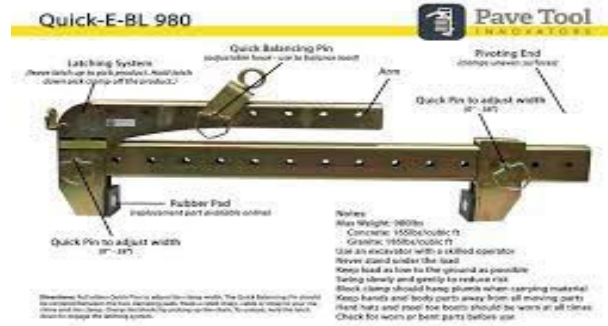

TOOL RENTALS

BL-980:

<i>4hr Min:</i>	\$ 50.00
<i>Daily:</i>	\$ 75.00
<i>Weekly:</i>	\$ 100.00
<i>Monthly:</i>	\$ 200.00

LARGE SLAB LIFTER:

<i>4hr Min:</i>	\$ 50.00
<i>Daily:</i>	\$ 75.00
<i>Weekly:</i>	\$ 100.00
<i>Monthly:</i>	\$ 200.00